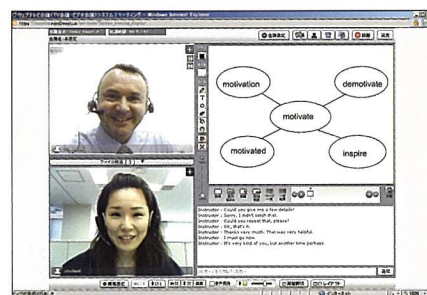

Simul WebClass

～インターネットを使ったプライベートレッスン～

サイマル・インターナショナルではインターネットを使った法人向けプライベートレッスンをスタートしました。全国の拠点の社員に同等の質・量で研修を行いたい、通いやすい場所に語学学校がない、といったお客様の声にお応えしたプログラムです。

サイマル・ウェブクラスの特長

- 1 PCとインターネットがあれば全国どこにいてもレッスンを受講できます。*
- 2 受講者のレベルやニーズに合わせたレッスン内容で即、実務に役立ちます。
- 3 インストールが不要なシステムで手軽にレッスンが始められます。
- 4 ヘッドセットを使ったレッスンで聞くことに集中するため、リスニング力の向上に効果的です。
- 5 研修コーディネーターが研修前の準備段階から終了に至るまで丁寧にサポートします。

*他にヘッドセットとウェブカメラが必要ですが、弊社で推奨品をご用意しております。

レッスン概要

- 内容** 受講者のレベルとニーズに合わせて完全カスタマイズ
- 形式** プライベート(マンツーマン)
- 回数** 1回2時間×5回～、もしくは1回1.5時間×5回～
- 場所** 貴社会議室または受講者自宅(全国どこでも受講可能)
- 費用** レッスン1時間 11,550円(税込)*
ヘッドセット・ウェブカメラ1セット 9,000円(税込)
レベルチェック1名あたり 2,100円(税込)
テキスト代 実費(2,000～3,000円)

*レッスン時間帯が平日10時～17時の場合は、1時間10,500円(税込)となります。

今なら 開講記念キャンペーン実施中

このたび開講を記念して特典付キャンペーンを実施しております。是非この機会にご利用ください。

開講を記念して、今なら
1回分(90分)のレッスン、レベルチェックをサービスいたします!

19,425円お得です!

さらに、ヘッドセット・ウェブカメラをプレゼント!

申込期間 **2010年8月2日～2012年3月31日迄**